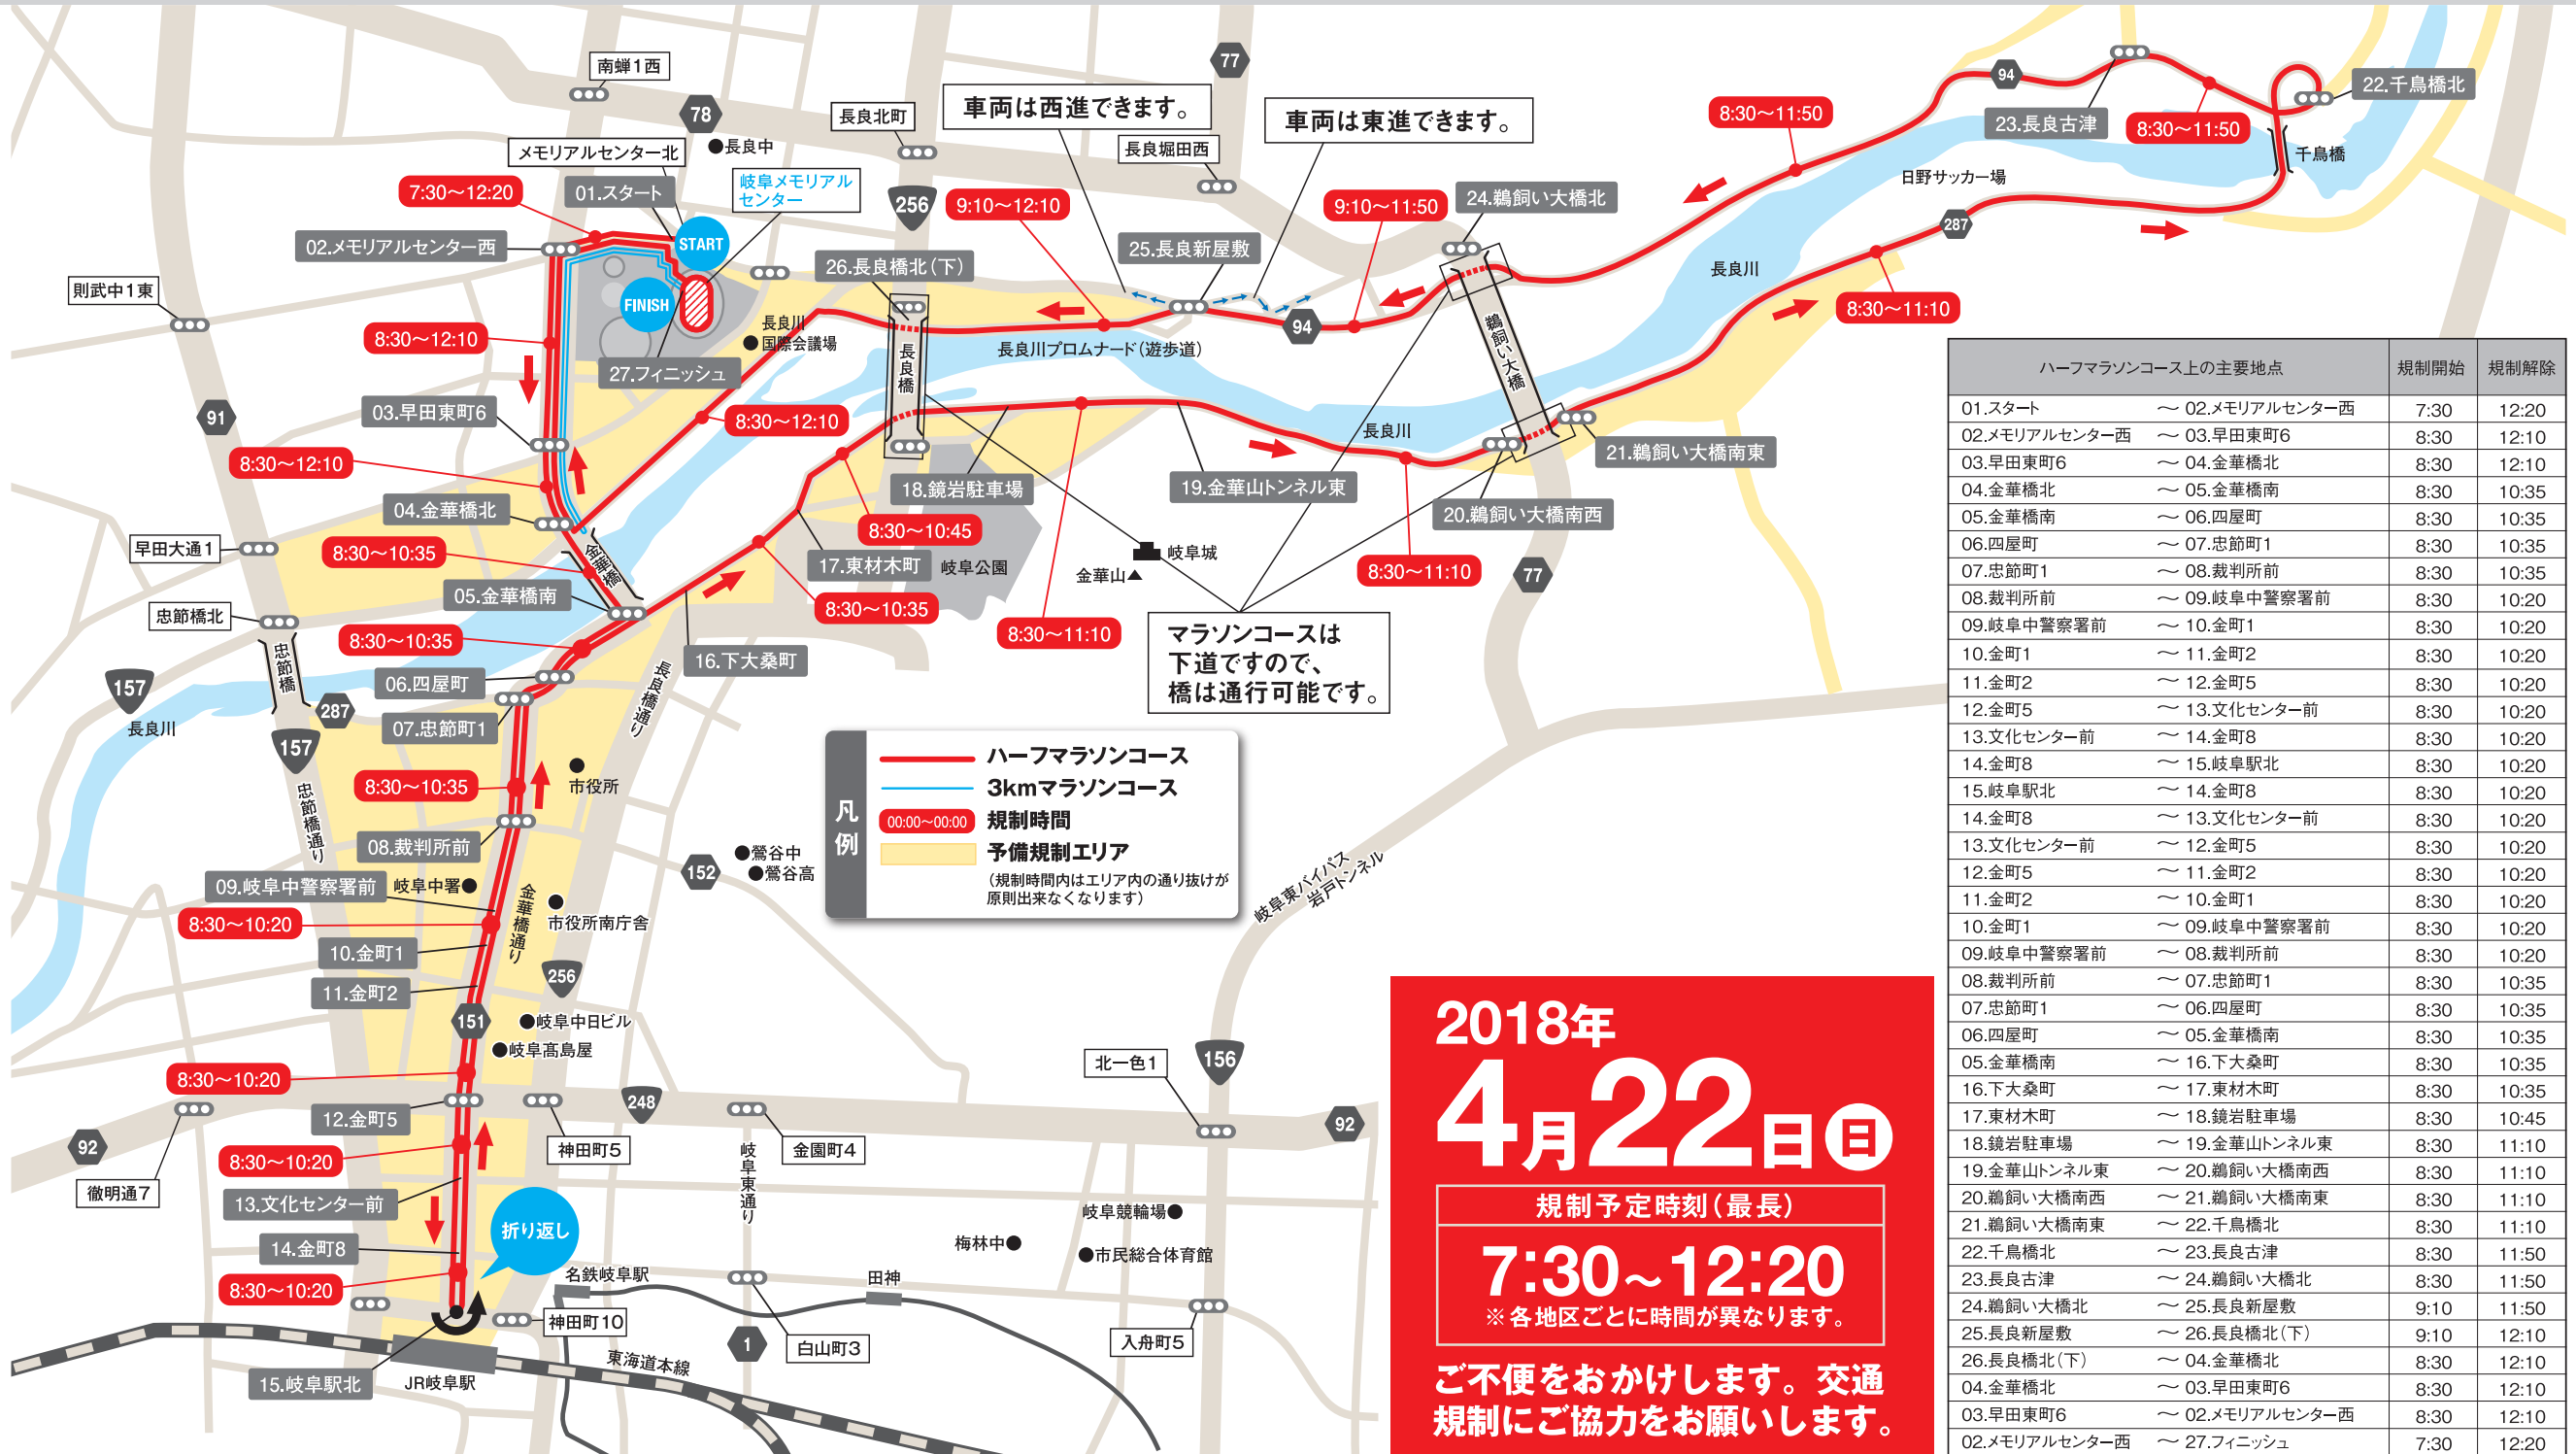

コース周辺にお住まいの方、またはお越しになる方へ

高橋尚子杯 ぎふ清流ハーフマラソン

開催のお知らせ

ぎふ清流ハーフマラソン「交通規制問い合わせデスク」

TEL.0570-077717 (平日10:00~17:00)

3月22日(木)から開設

4月21日(土) 10:00~17:00 / 4月22日(日) 6:00~13:00

※岐阜市郊外の規制については裏面をご覧ください。

スタート&フィニッシュ / 岐阜メモリアルセンター

ハーフマラソンコース上の主要地点		規制開始	規制解除
01.スタート	～ 02.メモリアルセンター西	7:30	12:20
02.メモリアルセンター西	～ 03.早田東町6	8:30	12:10
03.早田東町6	～ 04.金華橋北	8:30	12:10
04.金華橋北	～ 05.金華橋南	8:30	10:35
05.金華橋南	～ 06.四屋町	8:30	10:35
06.四屋町	～ 07.忠節町1	8:30	10:35
07.忠節町1	～ 08.裁判所前	8:30	10:35
08.裁判所前	～ 09.岐阜中警察署前	8:30	10:20
09.岐阜中警察署前	～ 10.金町1	8:30	10:20
10.金町1	～ 11.金町2	8:30	10:20
11.金町2	～ 12.金町5	8:30	10:20
12.金町5	～ 13.文化センター前	8:30	10:20
13.文化センター前	～ 14.金町8	8:30	10:20
14.金町8	～ 15.岐阜駅北	8:30	10:20
15.岐阜駅北	～ 16.金町8	8:30	10:20
16.金町8	～ 17.文化センター前	8:30	10:20
17.文化センター前	～ 18.金町5	8:30	10:20
18.金町5	～ 19.金町2	8:30	10:20
19.金町2	～ 20.金町1	8:30	10:20
20.金町1	～ 09.岐阜中警察署前	8:30	10:20
09.岐阜中警察署前	～ 08.裁判所前	8:30	10:20
08.裁判所前	～ 07.忠節町1	8:30	10:35
07.忠節町1	～ 06.四屋町	8:30	10:35
06.四屋町	～ 05.金華橋南	8:30	10:35
05.金華橋南	～ 16.下大桑町	8:30	10:35
16.下大桑町	～ 17.東材木町	8:30	10:35
17.東材木町	～ 18.鏡岩駐車場	8:30	10:45
18.鏡岩駐車場	～ 19.金華山トンネル東	8:30	11:10
19.金華山トンネル東	～ 20.鶺鴒大橋南西	8:30	11:10
20.鶺鴒大橋南西	～ 21.鶺鴒大橋南東	8:30	11:10
21.鶺鴒大橋南東	～ 22.千鳥橋北	8:30	11:10
22.千鳥橋北	～ 23.長良古津	8:30	11:50
23.長良古津	～ 24.鶺鴒大橋北	8:30	11:50
24.鶺鴒大橋北	～ 25.長良新屋敷	9:10	11:50
25.長良新屋敷	～ 26.長良橋北(下)	9:10	12:10
26.長良橋北(下)	～ 04.金華橋北	8:30	12:10
04.金華橋北	～ 03.早田東町6	8:30	12:10
03.早田東町6	～ 02.メモリアルセンター西	8:30	12:10
02.メモリアルセンター西	～ 27.フィニッシュ	7:30	12:20

2018年
4月22日(日)

規制予定時刻(最長)
7:30~12:20
※各地区ごとに時間が異なります。

ご不便をおかけします。交通規制にご協力をお願いします。

スタート&フィニッシュ / 岐阜メモリアルセンター ※コース周辺の規制については裏面をご覧ください。

2018年 4月22日(日)

規制予定時刻(最長)

7:30~12:20

※各地区ごとに時間が異なります。

凡例
 交通規制区間(マラソンコース)
 外周迂回路図
 片側車線通行可

お問い合わせ

ぎふ清流ハーフマラソン「交通規制問い合わせデスク」 TEL.0570-077717 (平日10:00~17:00)
 3月22日(木)から開設 4月21日(土) 10:00~17:00 / 4月22日(日) 6:00~13:00