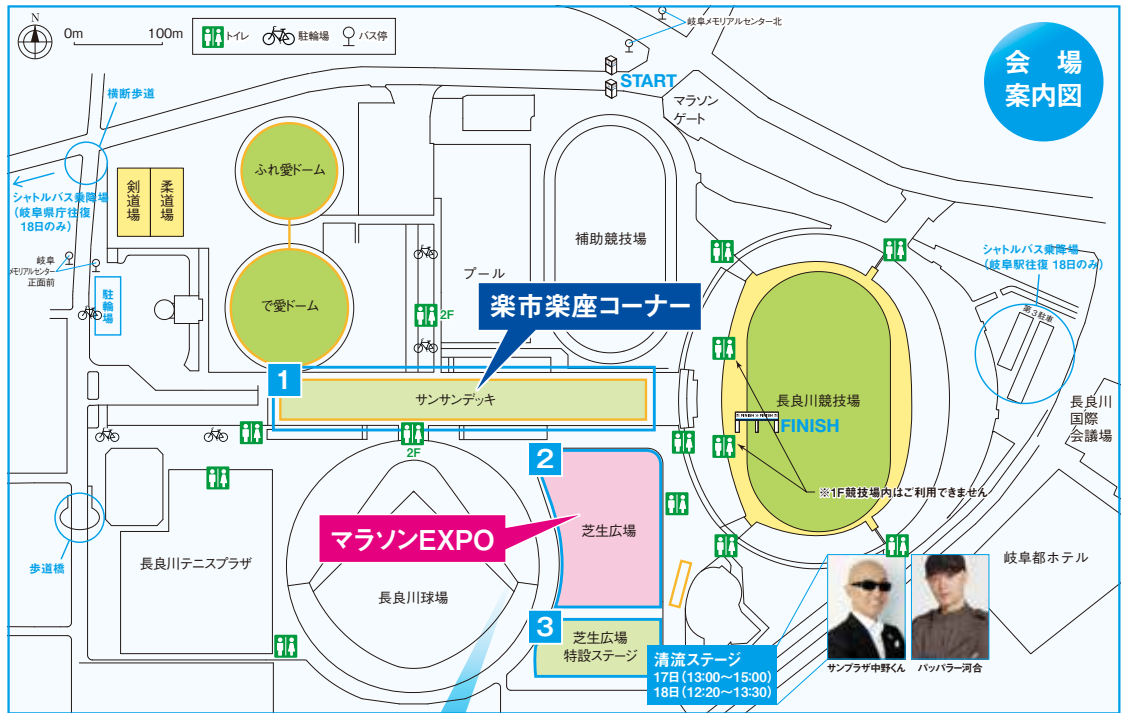

マラソンEXPO・楽市楽座のご案内

- 18日 マラソン競技**
岐阜メモリアルセンター 発着
- 7:00~8:00 3km受付
 - 9:05 ハーフマラソン スタート
 - 9:23 3km スタート
 - 10:40 3km 表彰式
 - 11:00 ハーフマラソン 表彰式
 - 12:05 マラソン競技 終了
- 17日 イベント**
- 10:00~18:00 [サンサンデッキ 1] 芝生広場 2
マラソンEXPO・楽市楽座
イベントブースや展示即売会、岐阜の誇る「食」「観光」「伝統」を体感できるブースが多数出展。
 - 13:00~15:00 [芝生広場特設ステージ 3]
高橋尚子ランニングミーティング
高橋尚子さんとゲストによるランニングイベントやトークショーなど。ジョギングのできる服装で参加してください。
- 18日 イベント**
- 8:00~15:00 [サンサンデッキ 1] 芝生広場 2
マラソンEXPO・楽市楽座
イベントブースや展示即売会、岐阜の誇る「食」「観光」「伝統」を体感できるブースが多数出展。
 - 12:20~13:30 [芝生広場特設ステージ 3]
フェアウェルトーク&ライブ
高橋尚子さんによるトークと「サンプラザ中野くん」「ハッパラー河合」によるライブ。

※イベントの内容・時間は変更する場合があります。

楽市楽座・マラソンEXPO 詳細MAP

楽市楽座コーナーブース紹介

- | | | | | | |
|----|----|-----------------|-----------|---------------|--------------|
| 1 | 2 | るんるん食品 | 34 | 美味家 | |
| 3 | 4 | なんでもや | 35 | 36 | KARAKARA |
| 5 | 6 | こだわ中華屋 萬天籠 | 37 | ありがた屋 | |
| 7 | 8 | グルメ・フード丹羽 | 38 | 美濃東匠長良園 | |
| 9 | 10 | ねこや | 39 | 金蝶堂總本店 | |
| 11 | 12 | 棚橋商店 | 40 | 鬼まんじゅう専門店 満開堂 | |
| 13 | 14 | ひろ&どうらい | 41 | 海津市観光協会 | |
| 15 | 16 | きぬや | 42 | 明宝特産物加工 | |
| 17 | 18 | ささめ | 43 | 木曾ごへー本舗 | |
| 19 | 20 | 21 | 岐阜グランドホテル | 44 | 扇茶屋・ダイドーキッチン |
| 22 | 23 | フードセンターいたくら | 45 | 美濃山県元気ファーム | |
| 24 | 25 | アラビア産業 | 46 | ぶんごや岐阜店 | |
| 26 | 27 | 飛騨牛のこもり | 47 | モバイルミッション瀬戸 | |
| 28 | 29 | レイク・ルイズ | 48 | 49 | オクトパスファイヤーズ |
| 30 | 31 | おんさい(山チャン工房) | 50 | 51 | いつみや |
| 32 | 33 | 中部食産 | 52 | 丸八食品 | |
| 34 | 35 | ぶん家 | 53 | グルメ優 | |
| 36 | 37 | 自家製ハム・ソーセージ森本工房 | 54 | 岐阜食 | |
| 38 | 39 | 和餃子のはなえみ | 55 | 56 | 増屋製水 |
| 40 | 41 | 寿司大森 | 57 | ケイホウ | |
| 42 | 43 | ひだコロッケ本舗 | 58 | 平湯温泉観光協会 | |
| 44 | 45 | 31 | 32 | 東和 | |
| 46 | 47 | 33 | アスリート | | |