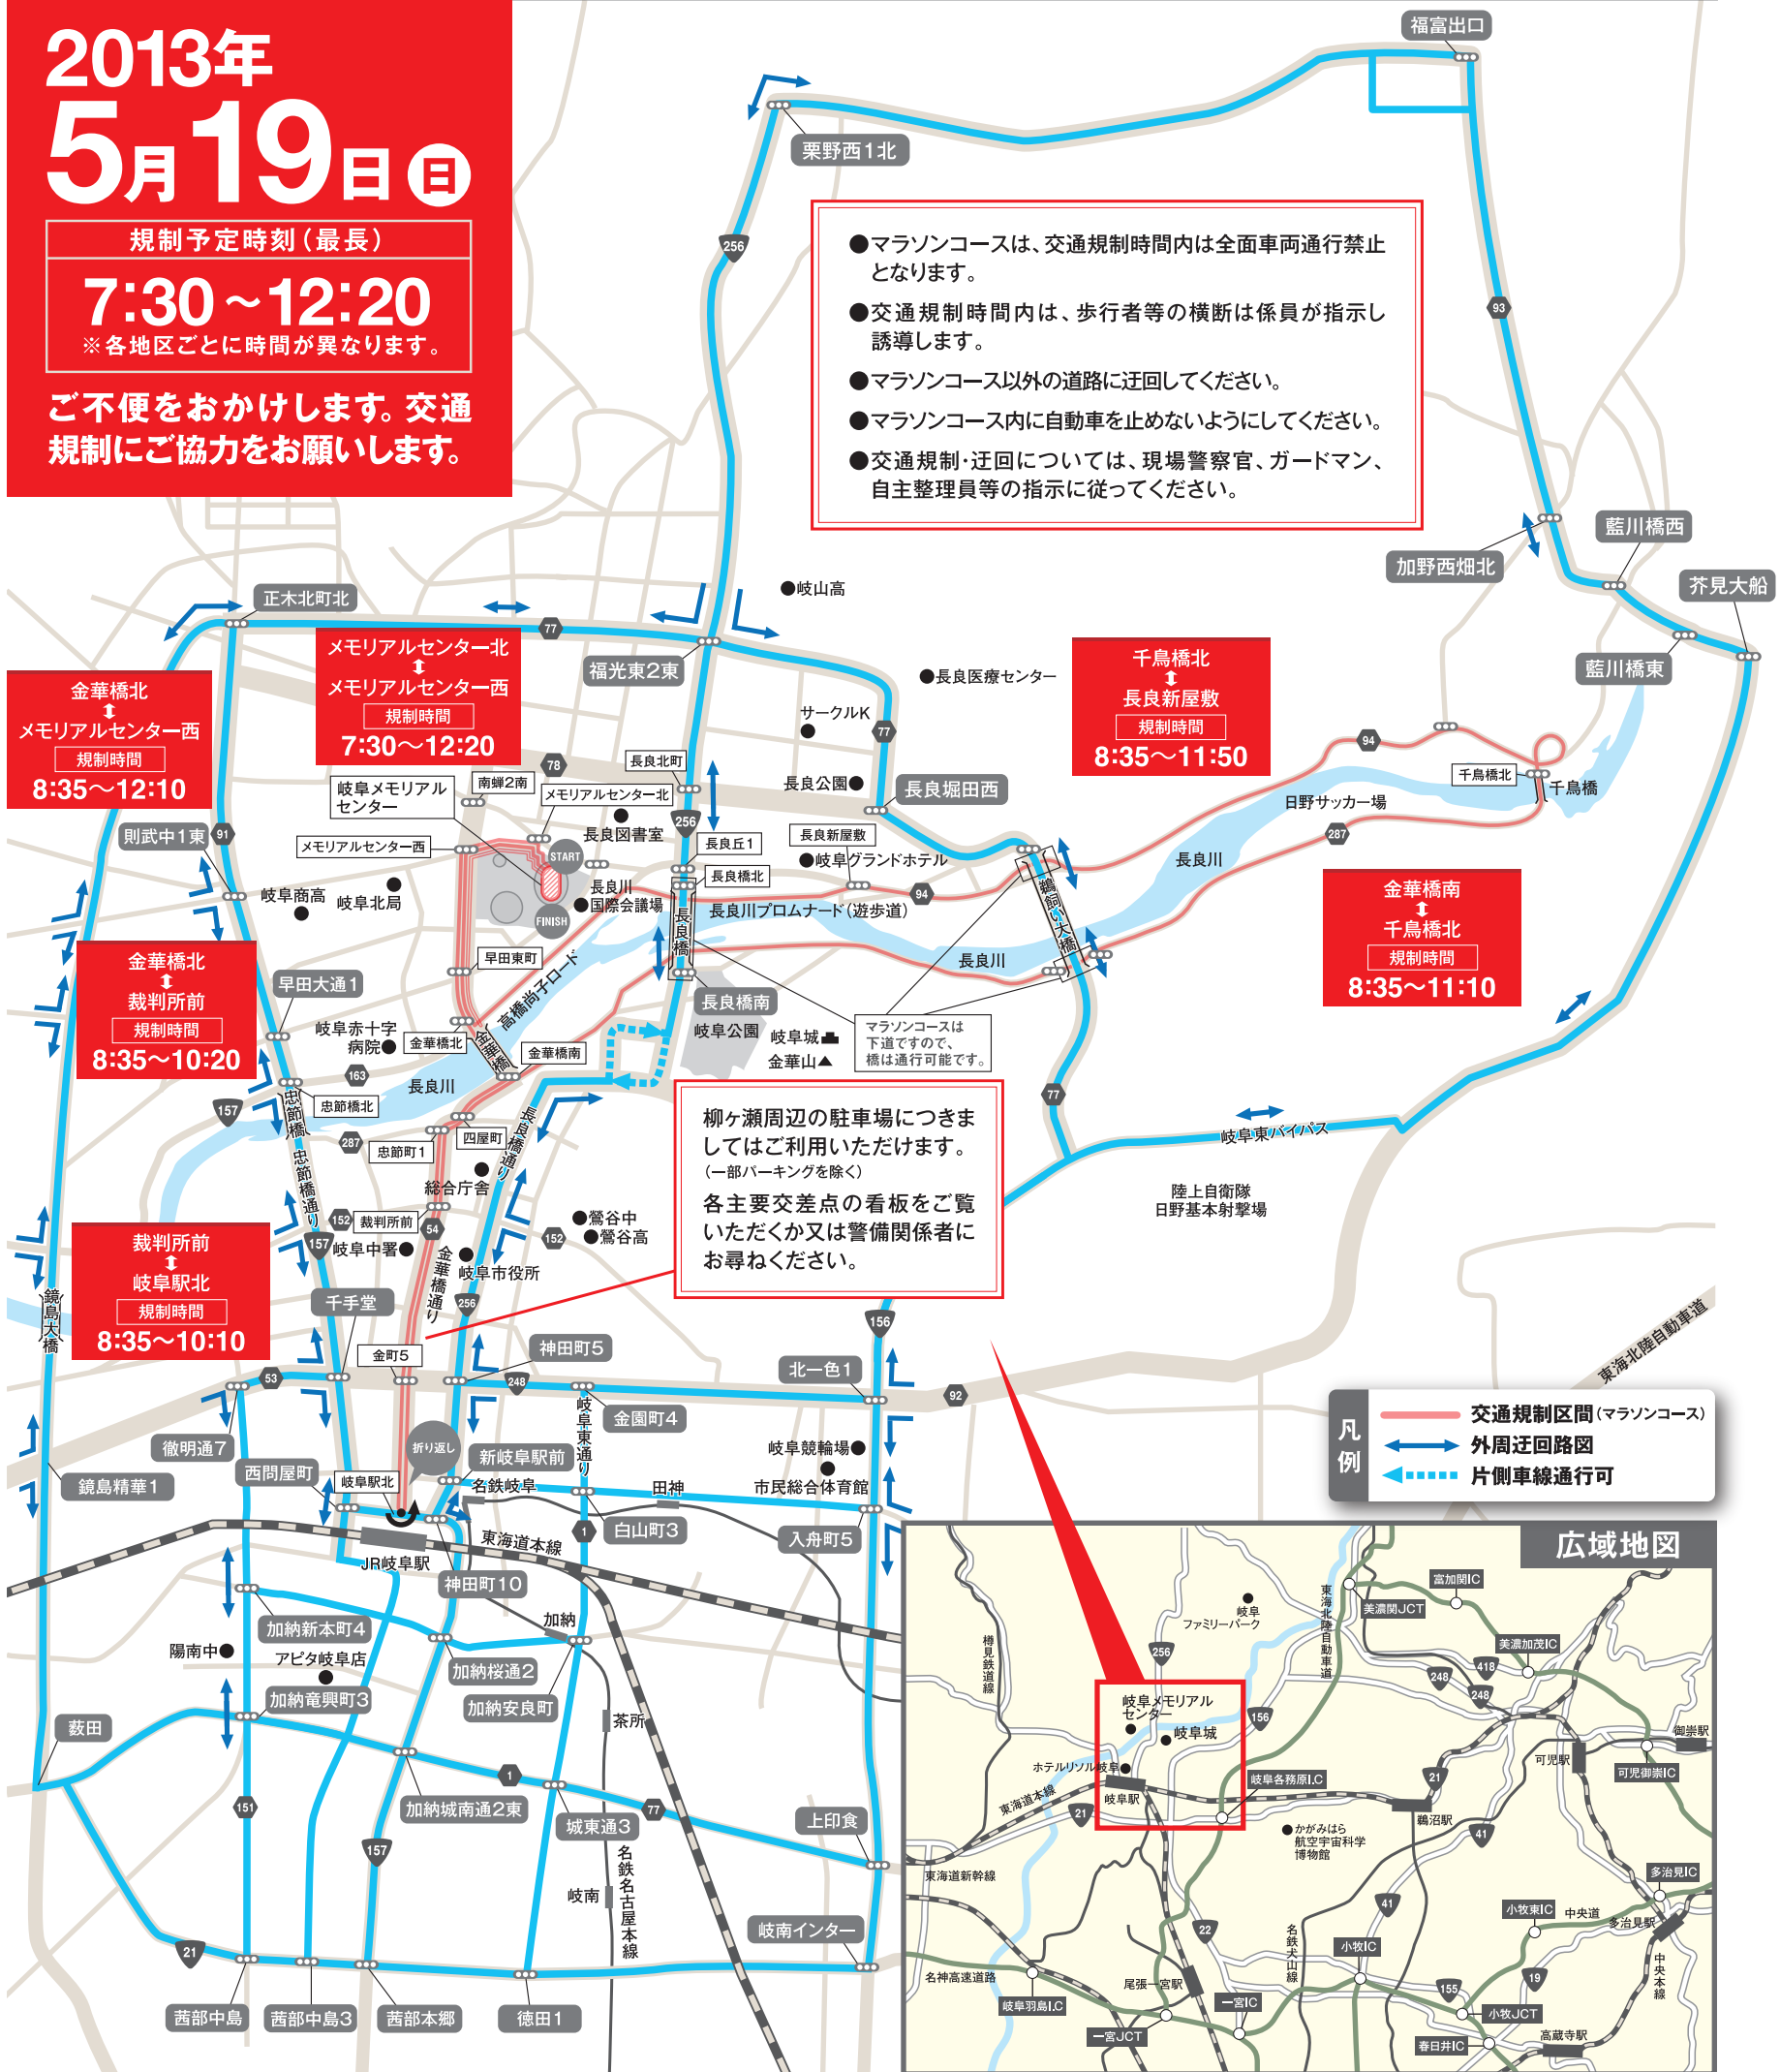

高橋尚子杯 ぎふ清流ハーフマラソン

開催のお知らせ

※コース周辺の規制については裏面をご覧ください。

岐阜市郊外より
お越しの方、
郊外へお出かけ
になる方へ

スタート&フィニッシュ／岐阜メモリアルセンター

2013年
5月19日(日)

規制予定時刻(最長)

7:30~12:20

※各地区ごとに時間が異なります。

ご不便をおかけします。交通
規制にご協力をお願いします。

- マラソンコースは、交通規制時間内は全面車両通行禁止となります。
- 交通規制時間内は、歩行者等の横断は係員が指示し誘導します。
- マラソンコース以外の道路に迂回してください。
- マラソンコース内に自動車を止めないようにしてください。
- 交通規制・迂回については、現場警察官、ガードマン、自主整理員等の指示に従ってください。

お問い合わせ

高橋尚子杯ぎふ清流ハーフマラソン実行委員会事務局
岐阜メモリアルセンター

TEL.058-263-1295 5月17日まで(平日10時~17時)
TEL.058-233-8822 5月18-19日の両日

開催のお知らせ

高橋尚子杯ぎふ清流ハーフマラソン実行委員会事務局
TEL.058-263-1295 5月17日まで(平日10時~17時)
岐阜メモリアルセンター
TEL.058-233-8822 5月18-19日の両日
※コース周辺の規制については裏面をご覧ください。

コース周辺に
お住まいの方、
またはお越しに
なる方へ

スタート&フィニッシュ／岐阜メモリアルセンター

2013年
5月19日

規制予定時刻(最長)
7:30~12:20
※各地区ごとに時間が異なります。

ご不便をおかけします。交通規制にご協力をお願いします。

ハーフマラソンコース上の主要地点	規制開始	規制解除
01.スタート ~ 02.メモリアルセンター西	7:30	12:20
02.メモリアルセンター西 ~ 03.早田東町6	8:35	12:10
03.早田東町6 ~ 04.金華橋北	8:35	12:10
04.金華橋北 ~ 05.金華橋南	8:35	10:20
05.金華橋南 ~ 06.四屋町	8:35	10:20
06.四屋町 ~ 07.忠節町1	8:35	10:20
07.忠節町1 ~ 08.裁判所前	8:35	10:20
08.裁判所前 ~ 09.岐阜中警察署前	8:35	10:10
09.岐阜中警察署前 ~ 10.金町1	8:35	10:10
10.金町1 ~ 11.金町2	8:35	10:10
11.金町2 ~ 12.金町5	8:35	10:10
12.金町5 ~ 13.文化センター前	8:35	10:10
13.文化センター前 ~ 14.金町8	8:35	10:10
14.金町8 ~ 15.岐阜駅北	8:35	10:10
15.岐阜駅北 ~ 16.下大桑町	8:35	10:10
16.下大桑町 ~ 17.東材木町	8:35	10:20
17.東材木町 ~ 18.長良橋南(下)	8:35	10:45
18.長良橋南(下) ~ 19.金華山トンネル東	8:35	11:10
19.金華山トンネル東 ~ 20.鶺鴒大橋南西	8:35	11:10
20.鶺鴒大橋南西 ~ 21.鶺鴒大橋南東	8:35	11:10
21.鶺鴒大橋南東 ~ 22.千鳥橋北	8:35	11:50
22.千鳥橋北 ~ 23.長良古津	8:35	11:50
23.長良古津 ~ 24.鶺鴒大橋北	8:35	11:50
24.鶺鴒大橋北 ~ 25.長良新屋敷	9:15	11:50
25.長良新屋敷 ~ 26.長良川テニスコート付近	9:15	12:10
26.長良川テニスコート付近 ~ 04.金華橋北	8:35	12:10
04.金華橋北 ~ 03.早田東町	8:35	12:10
03.早田東町 ~ 02.メモリアルセンター西	8:35	12:10
02.メモリアルセンター西 ~ 01.スタート	7:30	12:20
01.スタート ~ 02.メモリアルセンター西	7:30	12:20