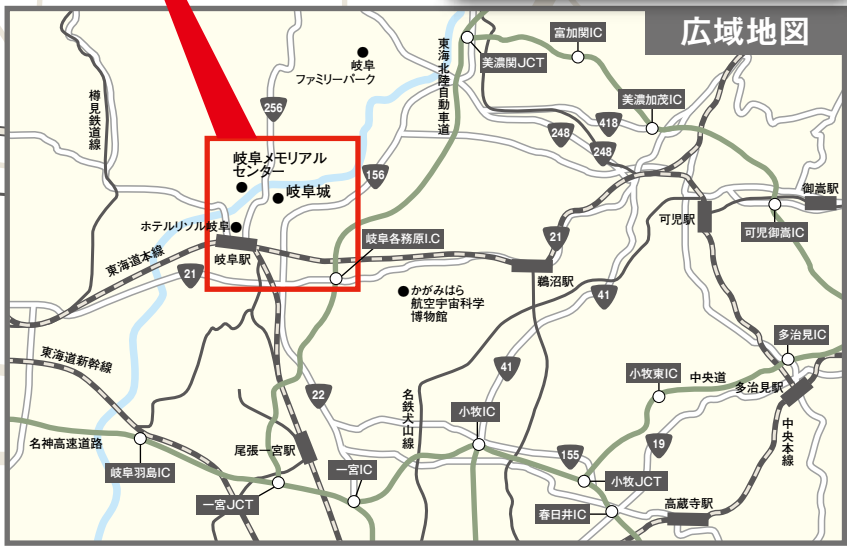

2017年  
**4月23日(日)**

規制予定時刻(最長)  
**7:30~12:20**

※各地区ごとに時間が異なります。

**ご不便をおかけします。交通規制にご協力をお願いします。**

スタート&フィニッシュ / 岐阜メモリアルセンター ※コース周辺の規制については裏面をご覧ください。

2017年  
**4月23日**

規制予定時刻(最長)

**7:30~12:20**

※各地区ごとに時間が異なります。

ご不便をおかけします。交通  
規制にご協力をお願いします。

- マラソンコースは、交通規制時間内は全面車両通行禁止となります。
- 交通規制時間内は、歩行者等の横断は係員が指示し誘導します。
- マラソンコース以外の道路に迂回してください。
- マラソンコース内に自動車を止めないようにしてください。
- 交通規制・迂回については、現場警察官、ガードマン、自主整理員等の指示に従ってください。

柳ヶ瀬周辺の駐車場につきましてはご利用いただけます。  
(一部パーキングを除く)  
各主要交差点の看板をご覧くださいか又は警備関係者にお尋ねください。

凡例

- 交通規制区間(マラソンコース)
- 外周迂回路図
- 片側車線通行可

お問い合わせ

ぎふ清流ハーフマラソン「交通規制問い合わせデスク」 TEL.0570-077717 (平日10:00~17:00)  
3月23日(木)から開設 4月22日(土) 10:00~17:00 / 4月23日(日) 6:00~13:00