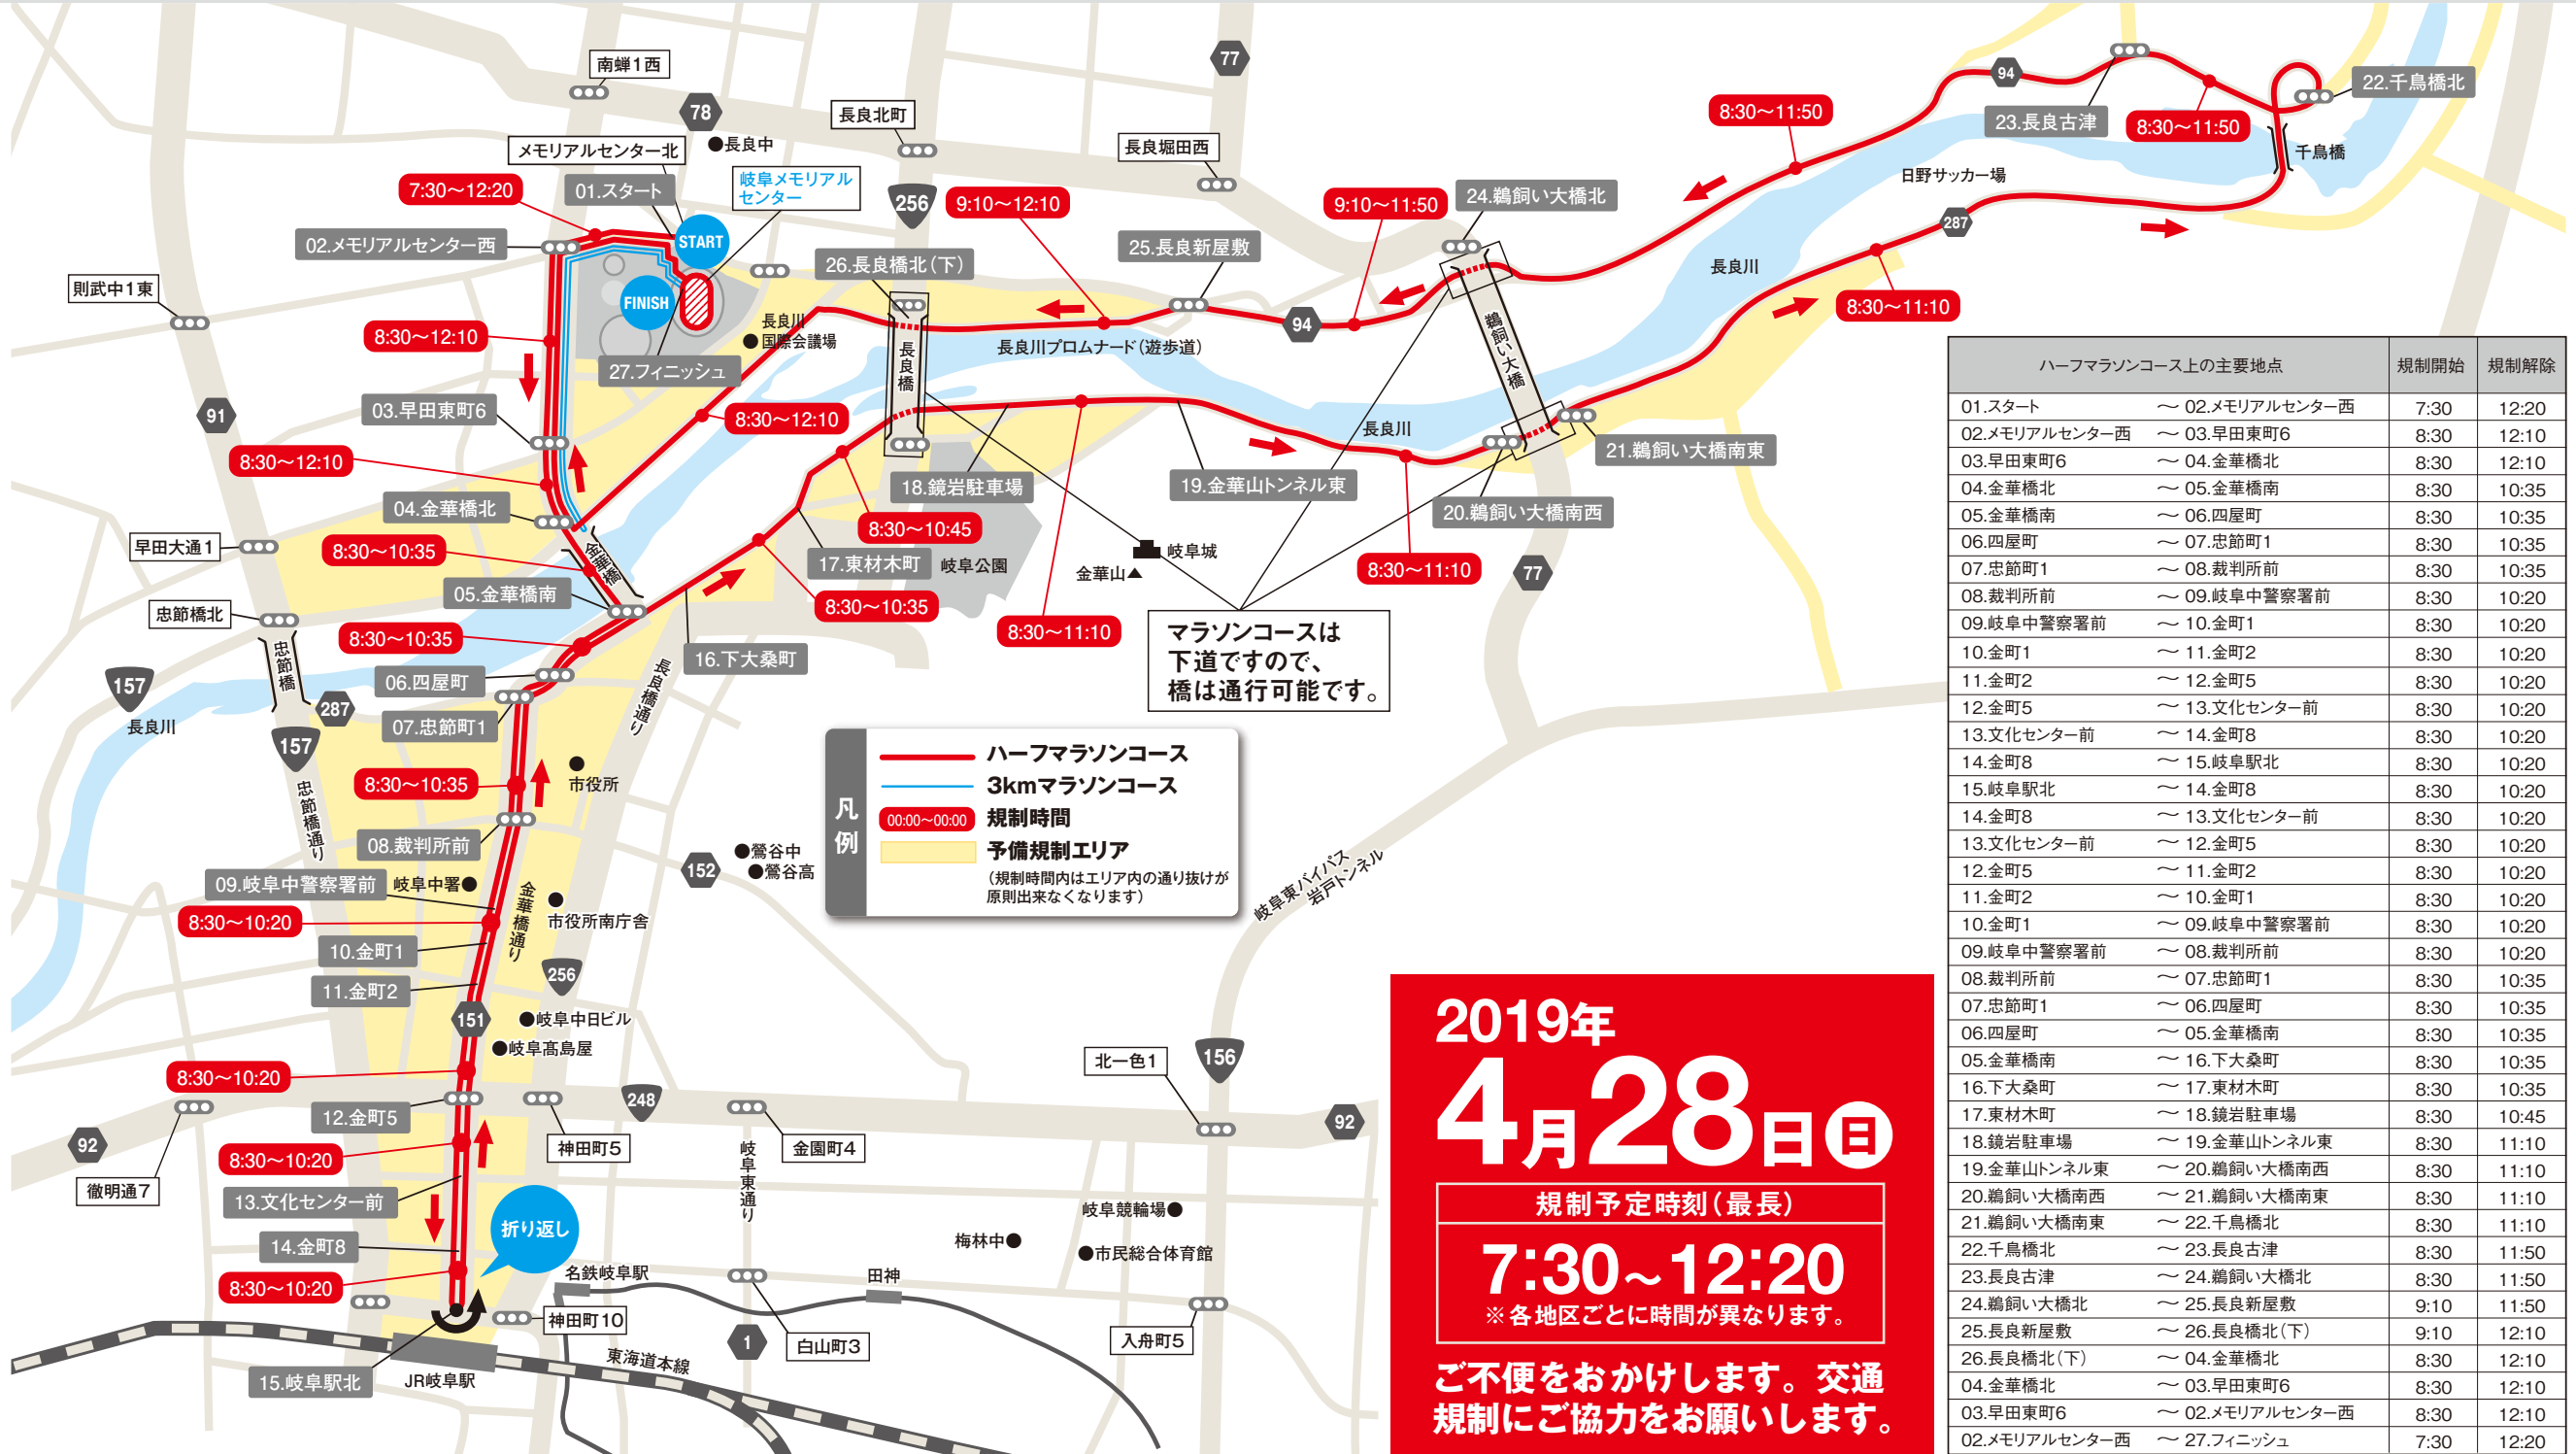

コース周辺にお住まいの方、またはお越しになる方へ

高橋尚子杯 ぎふ清流ハーフマラソン

開催のお知らせ

ぎふ清流ハーフマラソン「交通規制問い合わせデスク」

TEL.0570-077717 (平日10:00~17:00)

3月28日(木)から開設

4月27日(土) 10:00~17:00 / 4月28日(日) 6:00~13:00

※岐阜市郊外の規制については裏面をご覧ください。

スタート&フィニッシュ / 岐阜メモリアルセンター

ハーフマラソンコース上の主要地点		規制開始	規制解除
01.スタート	～ 02.メモリアルセンター西	7:30	12:20
02.メモリアルセンター西	～ 03.早田東町6	8:30	12:10
03.早田東町6	～ 04.金華橋北	8:30	12:10
04.金華橋北	～ 05.金華橋南	8:30	10:35
05.金華橋南	～ 06.四屋町	8:30	10:35
06.四屋町	～ 07.忠節町1	8:30	10:35
07.忠節町1	～ 08.裁判所前	8:30	10:35
08.裁判所前	～ 09.岐阜中警察署前	8:30	10:20
09.岐阜中警察署前	～ 10.金町1	8:30	10:20
10.金町1	～ 11.金町2	8:30	10:20
11.金町2	～ 12.金町5	8:30	10:20
12.金町5	～ 13.文化センター前	8:30	10:20
13.文化センター前	～ 14.金町8	8:30	10:20
14.金町8	～ 15.岐阜駅北	8:30	10:20
15.岐阜駅北	～ 14.金町8	8:30	10:20
14.金町8	～ 13.文化センター前	8:30	10:20
13.文化センター前	～ 12.金町5	8:30	10:20
12.金町5	～ 11.金町2	8:30	10:20
11.金町2	～ 10.金町1	8:30	10:20
10.金町1	～ 09.岐阜中警察署前	8:30	10:20
09.岐阜中警察署前	～ 08.裁判所前	8:30	10:20
08.裁判所前	～ 07.忠節町1	8:30	10:35
07.忠節町1	～ 06.四屋町	8:30	10:35
06.四屋町	～ 05.金華橋南	8:30	10:35
05.金華橋南	～ 16.下大桑町	8:30	10:35
16.下大桑町	～ 17.東材木町	8:30	10:35
17.東材木町	～ 18.鏡岩駐車場	8:30	10:45
18.鏡岩駐車場	～ 19.金華山トンネル東	8:30	11:10
19.金華山トンネル東	～ 20.鶺鴒大橋南西	8:30	11:10
20.鶺鴒大橋南西	～ 21.鶺鴒大橋南東	8:30	11:10
21.鶺鴒大橋南東	～ 22.千鳥橋北	8:30	11:10
22.千鳥橋北	～ 23.長良古津	8:30	11:50
23.長良古津	～ 24.鶺鴒大橋北	8:30	11:50
24.鶺鴒大橋北	～ 25.長良新屋敷	9:10	11:50
25.長良新屋敷	～ 26.長良橋北(下)	9:10	12:10
26.長良橋北(下)	～ 04.金華橋北	8:30	12:10
04.金華橋北	～ 03.早田東町6	8:30	12:10
03.早田東町6	～ 02.メモリアルセンター西	8:30	12:10
02.メモリアルセンター西	～ 27.フィニッシュ	7:30	12:20

2019年
4月28日(日)

規制予定時刻(最長)
7:30~12:20

※各地区ごとに時間が異なります。

ご不便をおかけします。交通規制にご協力をお願いします。

スタート&フィニッシュ / 岐阜メモリアルセンター ※コース周辺の規制については裏面をご覧ください。

2019年 4月28日(日)

規制予定時刻(最長)

7:30~12:20

柳ヶ瀬周辺の駐車場につきましてはご利用いただけます。
(一部パーキングを除く)
各主要交差点の看板をご覧ください
か又は警備関係者にお尋ねください。

凡例

- 交通規制区間(マラソンコース)
- 外周迂回路図
- 片側車線通行可

お問い合わせ

ぎふ清流ハーフマラソン「交通規制問い合わせデスク」 TEL.0570-077717 (平日10:00~17:00)
3月28日(木)から開設 4月27日(土) 10:00~17:00 / 4月28日(日) 6:00~13:00